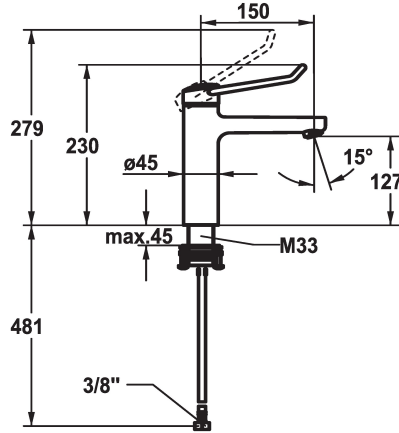

KWC VITA PRO 2.0 Miscelatore a leva - Lavabo

Modell-Linie: VITA PRO 2.0 | 12.528.052.000FL
Rubinetterie per bagni | Rubinetterie monocomando

KWC-No.

125226
chromeline, A 150, tubi flessibili di collegamento, con piletta

125227
chromeline, A 150, tubi flessibili di collegamento, senza piletta

- * Miscelatore a leva
- * Presa sicura per un utilizzo confortevole, semplice e sicuro
- * Leva di comando ergonomica e stabile in poliammide
- per un utilizzo ancora più plasmato sulle esigenze individuali, la leva curvata può essere montata ruotata nella calotta (standard: vedi immagine)
- * EcoProtect - risparmio idrico
- * Bocca fissa
- Neoperl® Perlator® laminar
- * KWC cartuccia di sicurezza M 35 OP

scarico

con comando per scarico

senza piletta

- con tecnica a dischi in ceramica
- regolazione continua della portata e della temperatura
- limitazione della temperatura
- Finecorsa rinforzato per flusso e temperatura (impostazione standard)
- * Tubi flessibili di collegamento da 3/8"
- * QuickInstallation - Fissaggio tramite raccordo filettato con viti di arresto
- * Foratura ø35 mm

5,8 l/min (3 bar)
senza piletta
tubi di collegamento flessibili
Fissato
azionamento superiore
chromeline
montaggio fisso
Hebelmischer
230
I
A150
A
127
Ottone