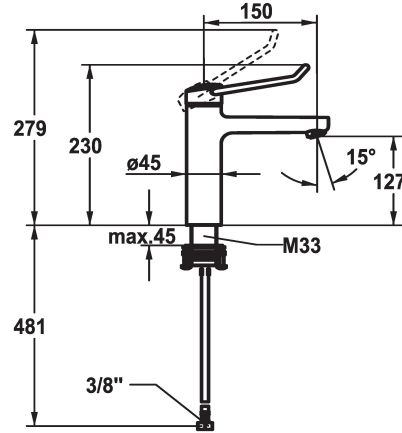

KWC VITA PRO 2.0 Miscelatore a leva - Lavabo

Modell-Linie: VITA PRO 2.0 | 12.528.052.000FL
Rubinetterie per bagni | Rubinetterie monocomando

KWC-No.

125226
chromeline, A 150, tubi flessibili di collegamento, con piletta

125227
chromeline, A 150, tubi flessibili di collegamento, senza piletta

piletta

con comando per scarico

senza piletta

- * Miscelatore a leva
- * Presa sicura per un utilizzo confortevole, semplice e sicuro
- * Leva di comando ergonomica e stabile in poliammide
- per un utilizzo ancora più plasmato sulle esigenze individuali, la leva curvata può essere montata ruotata nella calotta (standard: vedi immagine)
- * EcoProtect - risparmio idrico
- * Bocca fissa
- Neoperl® Perlator® laminar
- * KWC cartuccia di sicurezza M 35 OP

- con tecnica a dischi in ceramica
- regolazione continua della portata e della temperatura
- limitazione della temperatura
- Finecorsa rinforzato per flusso e temperatura (impostazione standard)
- * Tubi flessibili di collegamento da 3/8"
- * QuickInstallation - Fissaggio tramite raccordo filettato con viti di arresto
- * Foratura ø35 mm

5,8 l/min (3 bar)
senza piletta
tubi di collegamento flessibili
Fissato
azionamento superiore
chromeline
montaggio fisso
Hebelmischer
230
I
A150
A
127
Ottone
725594.502
6113 554.501