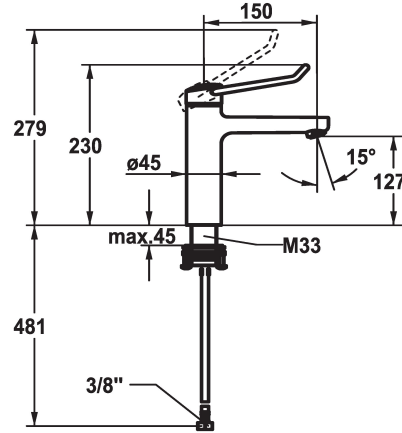

KWC VITA PRO 2.0 Mitigeur à levier - Lavabo

Modell-Linie: VITA PRO 2.0 | 12.528.052.000FL
Robinetteries | Robinets à monocommande

KWC-No.

125226
chromeline, A 150, raccords flexibles, avec vidage

125227
chromeline, A 150, raccords flexibles, sans vidage

- * Mitigeur à levier
- * Prise en main sûre au niveau de la poignée, manipulation sûre et simple
- * Levier de commande ergonomique et résistant: en polyamide
- pour un maniement personnalisé, le levier coudé peut être inversé pour son montage dans la calotte (standard: voir figure)
- * EcoProtect - économiseur d'eau
- * Bec fixe
- Neoperl® Perlator® jet laminaire
- * KWC cartouche de sécurité M 35 OP

vidage

avec vidage

sans vidage

- avec technique à disques céramique
- réglage de débit et de température continu
- limitation de température
- Butée renforcée pour le débit de sortie et la température (réglage standard)
- * Raccords flexibles 3/8"
- * QuickInstallation - Fixation à l'aide de raccords filetés avec vis de blocage
- * Perçage utile ø35 mm

Données techniques

Débit	5,8 l/min (3 bar)
vidage	sans vidage
Raccord	tuyaux de raccordement flexibles
goulot	Fixe
Commande	commande par le haut
Code couleur	chromeline
Type d'installation	montage vertical
Type de robinet	Hebelmischer
Dimension de la hauteur	230
Groupe de bruit pour la robinetterie	I
Projection A	A150
Label énergétique	A
Dimension de la sortie d'eau	127
Matière	Laiton