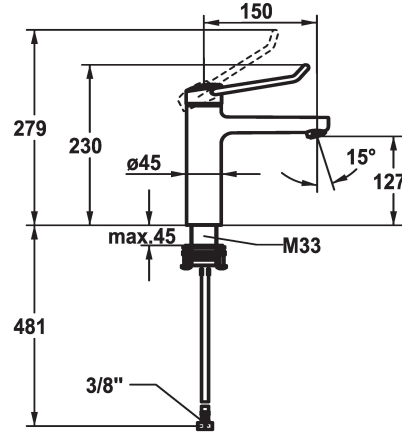

KWC VITA PRO 2.0 Mitigeur à levier - Lavabo

Modell-Linie: VITA PRO 2.0 | 12.528.052.000FL
Robinetteries | Robinets à monocommande

KWC-No.

125226
chromeline, A 150, raccords flexibles, avec vidage

125227
chromeline, A 150, raccords flexibles, sans vidage

- * Mitigeur à levier
- * Prise en main sûre au niveau de la poignée, manipulation sûre et simple
- * Levier de commande ergonomique et résistant: en polyamide
- pour un maniement personnalisé, le levier coudé peut être inversé pour son montage dans la calotte (standard: voir figure)
- * EcoProtect - économiseur d'eau
- * Bec fixe
- Neoperl® Perlator® jet laminaire
- * KWC cartouche de sécurité M 35 OP

vidage

avec vidage

sans vidage

- avec technique à disques céramique
- réglage de débit et de température continu
- limitation de température
- Butée renforcée pour le débit de sortie et la température (réglage standard)
- * Raccords flexibles 3/8"
- * QuickInstallation - Fixation à l'aide de raccords filetés avec vis de blocage
- * Perçage utile ø35 mm

Données techniques

Débit	5,8 l/min (3 bar)
vidage	sans vidage
Raccord	tuyaux de raccordement flexibles
goulot	Fixe
Commande	commande par le haut
Code couleur	chromeline
Type d'installation	montage vertical
Type de robinet	Hebelmischer
Dimension de la hauteur	230
Groupe de bruit pour la robinetterie	l
Projection A	A150
Label énergétique	A
Dimension de la sortie d'eau	127
Matière	Laiton
teamNumber	725594.502
sanitasTroeschNumber	6113 554.501