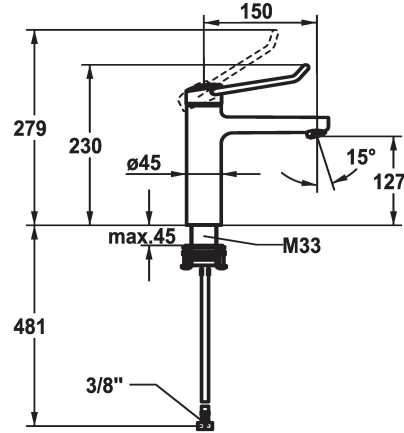

KWC VITA PRO 2.0 Mitigeur à levier - Lavabo

Modell-Linie: VITA PRO 2.0 | 12.528.052.000FL
Robinetteries | Robinets à monocommande

KWC-No.

125226
chromeline, A 150, raccords flexibles, avec vidage

125227
chromeline, A 150, raccords flexibles, sans vidage

- * Mitigeur à levier
- * Prise en main sûre au niveau de la poignée, manipulation sûre et simple
- * Levier de commande ergonomique et résistant: en polyamide
- pour un maniement personnalisé, le levier coudé peut être inversé pour son montage dans la calotte (standard: voir figure)
- * EcoProtect - économiseur d'eau
- * Bec fixe
- Neoperl® Perlator® jet laminaire
- * KWC cartouche de sécurité M 35 OP

vidage

avec vidage

sans vidage

- avec technique à disques céramique
- réglage de débit et de température continu
- limitation de température
- Butée renforcée pour le débit de sortie et la température (réglage standard)
- * Raccords flexibles 3/8"
- * QuickInstallation - Fixation à l'aide de raccords filetés avec vis de blocage
- * Perçage utile ø35 mm

Données techniques

Débit	5,8 l/min (3 bar)
vidage	sans vidage
Raccord	tuyaux de raccordement flexibles
goulot	Fixe
Commande	commande par le haut
Code couleur	chromeline
Type d'installation	montage vertical
Type de robinet	Hebelmischer
Dimension de la hauteur	230
Groupe de bruit pour la robinetterie	l
Projection A	A150
Label énergétique	A
Dimension de la sortie d'eau	127
Matière	Laiton