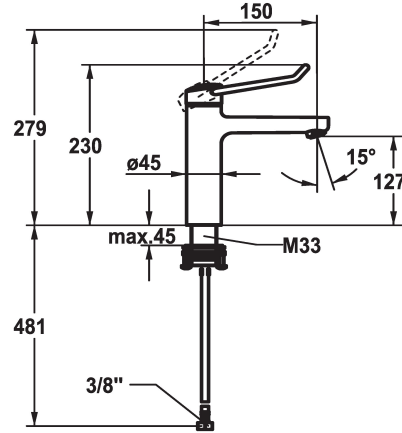

### KWC-No.

**125226**  
cromado, A 150, tubos conexión flexibles, con vaciador automático

**125227**  
cromado, A 150, tubos conexión flexibles, sin vaciador automático

- \* Monomando
- \* Mando con agarre firme, manejo sencillo y seguro
- \* Palanca de mando ergonómica y estable, de poliamida
- para un manejo todavía más personalizado, el mando acodado puede montarse girado en el casquillo (estándar: ver imagen)
- \* EcoProtect - dispositivo de ahorro de agua
- \* Caño fijo
- Neoperl® Perlator® laminar
- \* KWC cartucho de seguridad M 35 OP

### vaciador automático

con válvula de vaciado

sin válvula de vaciado

- con tecnología de discos cerámicos
- caudal y temperatura regulables
- limitador de temperatura
- Tope reforzado en flujo de salida y temperatura (ajuste estándar)
- \* Tubos conexión flexibles 3/8"
- \* QuickInstallation - Fijación mediante conexión roscada con tornillos de fijación
- \* Medida orificios  $\varnothing 35$  mm

### Datos técnicos

Caudal de salida
vaciador automático
Racors
caño
Operación
Código de color
Tipo de instalación
Tipo de grifo
Dimensión de la altura
Grupo de ruido
Proyección A
Etiqueta energética
Dimensión de la altura
Material

5.8 l/min (3 bar)
sin válvula de vaciado
tubos de conexión flexibles
Fijado
accionamiento superior
chromeline
Standmontage
Hebelmischer
230
I
A150
A
127
Latón