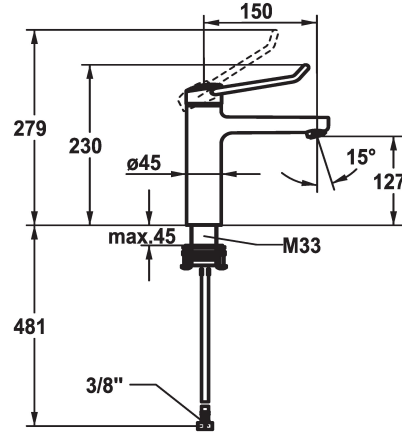

KWC VITA PRO 2.0 Hebelmischer - Waschtisch

Modell-Linie: VITA PRO 2.0 | 12.528.052.000FL
Armaturen | Manuelle Armaturen

KWC-Nr.

125226
chromeline, A 150, flexible Anschlusschläuche, mit Ablaufgarnitur

125227
chromeline, A 150, flexible Anschlusschläuche, ohne Ablaufgarnitur

- * Hebelmischer
- * Bedienung für einen sicheren Griff, sowie einfache und sichere Handhabung
- * Ergonomischer und stabiler Bedienhebel aus Polyamid
- für eine individuell noch angepasste Handhabung kann der abgekröpfte Hebel gedreht in die Kappe montiert werden (Standard: siehe Abbildung)
- * EcoProtect - Wasserspareinrichtung
- * Auslauf fest
- Neoperl® Perlator® laminar

Ablaufgarnitur

mit Ablaufgarnitur

ohne Ablaufgarnitur

- * KWC Sicherheits-Steuerpatrone M 35 OP
- mit Keramikscheibentechnik
- Auslaufmenge und Temperatur stufenlos einstellbar
- Temperaturbegrenzung
- Verstärkter Anschlag bei Auslaufmenge und Temperatur (Standardeinstellung)
- * Flexible Anschlusschläuche 3/8"
- * QuickInstallation - Befestigung mit Gewindestutzen M33 x 1.5 mit Feststellschrauben
- * Tischbohrung ø35 mm

5,8 l/min (3 bar)
ohne Ablaufgarnitur
Flexible Anschlusschläuche
fest
topbedient
chromeline
Standmontage
Hebelmischer
230
I
A 150
A
127
Messing
725594.502
6113 554.501