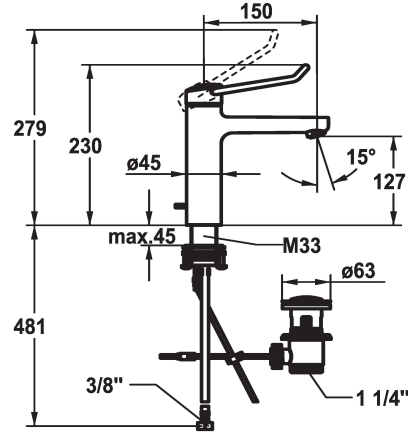

### KWC-No.

**125226**

chrom, A 150, flexibele aansluitslangen, met afvoergarnituur

**125227**

chrom, A 150, flexibele aansluitslangen, zonder afvoergarnituur

\* QuickInstallation - Bevestiging met draadfitting met borgschroeven

\* Tafelboring ø35 mm

\* Levering:

- KWC afvoerkraan Z.538.581.000

### Technical Data

A\_Spout\_Spray

5,8 l/min (3 bar)

afvoergarnituur

met aftapkraan

Connection

flexibele aansluitslangen

uitloop

A

Afmetingen wateruitlaat

127

Materiaal

Messing