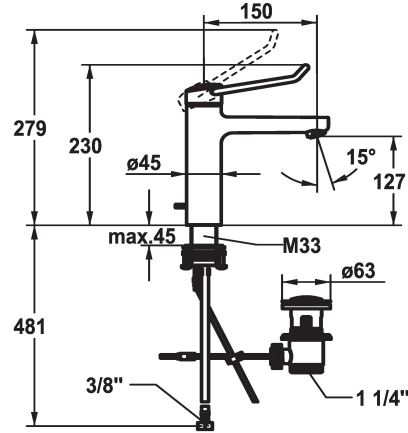

### KWC-No.

**125226**

chrom, A 150, flexibele aansluitslangen, met afvoergarnituur

**125227**

chrom, A 150, flexibele aansluitslangen, zonder afvoergarnituur

- debiet en temperatuur traploos instelbaar
- temperatuurbegrenzing
- Versterkte aanslag voor uitstroomhoeveelheid en temperatuur (standaardinstelling)
- \* Flexibele aansluitslangen 3/8"
- \* QuickInstallation - Bevestiging met draadfitting met borgschroeven
- \* Tafelboring ø35 mm
- \* Levering:
  - KWC afvoerkraan Z.538.581.000

### Technical Data

Doorstroomhoeveelheid

5,8 l/min (3 bar)

afvoergarnituur

met aftapkraan

schroefverbindingen

flexibele aansluitslangen

uitloop

A

Afmetingen wateruitlaat

127

Materiaal

Messing