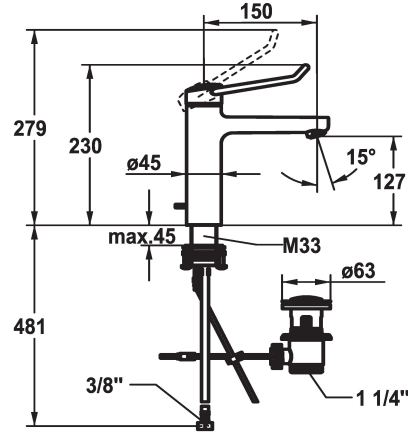

KWC VITA PRO 2.0 Miscelatore a leva - Lavabo

Modell-Linie: VITA PRO 2.0 | 12.528.042.000FL
Rubinetterie per bagni | Rubinetterie monocomando

KWC-No.

125226
chromeline, A 150, tubi flessibili di collegamento, con piletta

125227
chromeline, A 150, tubi flessibili di collegamento, senza piletta

- * Miscelatore a leva
- * Presa sicura per un utilizzo confortevole, semplice e sicuro
- * Leva di comando ergonomica e stabile in poliammide
- per un utilizzo ancora più plasmato sulle esigenze individuali, la leva curvata può essere montata ruotata nella calotta (standard: vedi immagine)
- * EcoProtect - risparmio idrico
- * Bocca fissa
- Neoperl® Perlator® laminar
- * KWC cartuccia di sicurezza M 35 OP
- con tecnica a dischi in ceramica

scarico

con comando per scarico

senza piletta

- regolazione continua della portata e della temperatura
- limitazione della temperatura
- Finecorsa rinforzato per flusso e temperatura (impostazione standard)
- * Tubi flessibili di collegamento da 3/8"
- * QuickInstallation - Fissaggio tramite raccordo filettato con viti di arresto
- * Foratura ø35 mm
- * Incluso nella fornitura:
- Valvola di scarico KWC Z.538.581.000

5,8 l/min (3 bar)
con comando per scarico
tubi di collegamento flessibili
Fissato
azionamento superiore
chromeline
montaggio fisso
Hebelmischer
230
I
A150
A
127
Ottone