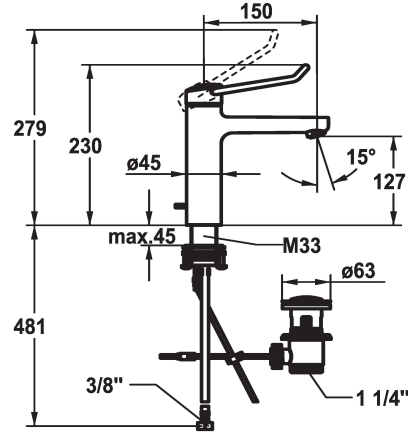

KWC VITA PRO 2.0 Mitigeur à levier - Lavabo

Modell-Linie: VITA PRO 2.0 | 12.528.042.000FL
Robinetteries | Robinets à monocommande

KWC-No.

125226
chromeline, A 150, raccords flexibles, avec vidage

125227
chromeline, A 150, raccords flexibles, sans vidage

- * Mitigeur à levier
- * Prise en main sûre au niveau de la poignée, manipulation sûre et simple
- * Levier de commande ergonomique et résistant: en polyamide
- pour un maniement personnalisé, le levier coudé peut être inversé pour son montage dans la calotte (standard: voir figure)
- * EcoProtect - économiseur d'eau
- * Bec fixe
- Neoperl® Perlator® jet laminaire
- * KWC cartouche de sécurité M 35 OP
- avec technique à disques céramique

vidage

avec vidage

sans vidage

- réglage de débit et de température continu
- limitation de température
- Butée renforcée pour le débit de sortie et la température (réglage standard)
- * Raccords flexibles 3/8"
- * QuickInstallation - Fixation à l'aide de raccords filetés avec vis de blocage
- * Perçage utile ø35 mm
- * Livraison:
- Garniture de vidage KWC Z.538.581.000

5,8 l/min (3 bar)
avec vidage
tuyaux de raccordement flexibles
Fixe
commande par le haut
chromeline
montage vertical
Hebelmischer
230
I
A150
A
127
Laiton