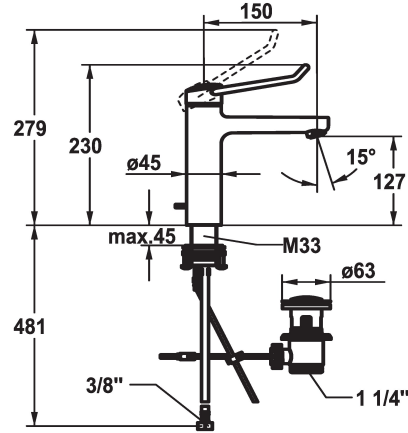

KWC VITA PRO 2.0 Monomando - Lavabo

Modell-Linie: VITA PRO 2.0 | 12.528.042.000FL
Griferías de lavabo | Grifo para lavabo

KWC-No.

125226
cromado, A 150, tubos conexión flexibles, con vaciador automático

125227
cromado, A 150, tubos conexión flexibles, sin vaciador automático

- * Monomando
- * Mando con agarre firme, manejo sencillo y seguro
- * Palanca de mando ergonómica y estable, de poliamida
- para un manejo todavía más personalizado, el mando acodado puede montarse girado en el casquillo (estándar: ver imagen)
- * EcoProtect - dispositivo de ahorro de agua
- * Caño fijo
- Neoperl® Perlator® laminar
- * KWC cartucho de seguridad M 35 OP
- con tecnología de discos cerámicos

vaciador automático

con válvula de vaciado

sin válvula de vaciado

- caudal y temperatura regulables
- limitador de temperatura
- Tope reforzado en flujo de salida y temperatura (ajuste estándar)
- * Tubos conexión flexibles 3/8"
- * QuickInstallation - Fijación mediante conexión roscada con tornillos de fijación
- * Medida orificios $\varnothing 35$ mm
- * Volumen de entrega:
- Válvula vaciado KWC Z.538.581.000

5,8 l/min (3 bar)
con válvula de vaciado
tubos de conexión flexibles
Fijado
accionamiento superior
chromeline
Standmontage
Hebelmischer
230
l
A150
A
127
Latón