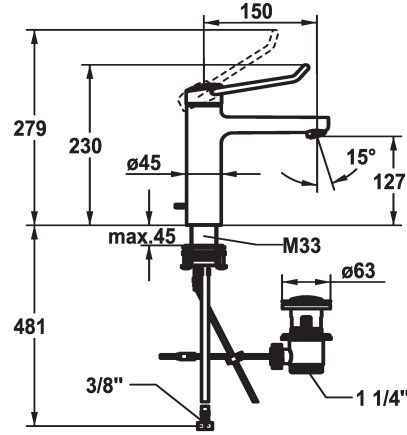

KWC VITA PRO 2.0 Hebelmischer - Waschtisch

Modell-Linie: VITA PRO 2.0 | 12.528.042.000FL
Armaturen | Manuelle Armaturen

KWC-Nr.

125226
chromeline, A 150, flexible Anschlusschläuche, mit Ablaufgarnitur

125227
chromeline, A 150, flexible Anschlusschläuche, ohne Ablaufgarnitur

- * Hebelmischer
- * Bedienung für einen sicheren Griff, sowie einfache und sichere Handhabung
- * Ergonomischer und stabiler Bedienhebel aus Polyamid
- für eine individuell noch angepasste Handhabung kann der abgekröpfte Hebel gedreht in die Kappe montiert werden (Standard: siehe Abbildung)
- * EcoProtect - Wasserspareinrichtung
- * Auslauf fest
- Neoperl® Perlator® laminar
- * KWC Sicherheits-Steuerpatrone M 35 OP

Ablaufgarnitur

mit Ablaufgarnitur

ohne Ablaufgarnitur

- mit Keramikscheibentechnik
- Auslaufmenge und Temperatur stufenlos einstellbar
- Temperaturbegrenzung
- Verstärkter Anschlag bei Auslaufmenge und Temperatur (Standardeinstellung)
- * Flexible Anschlusschläuche 3/8"
- * QuickInstallation - Befestigung mit Gewindestutzen M33 x 1.5 mit Feststellschrauben
- * Tischbohrung ø35 mm
- * Lieferumfang:
- KWC Ablaufventil Z.538.581.000

5,8 l/min (3 bar)
mit Ablaufgarnitur
Flexible Anschlusschläuche
fest
topbedient
chromeline
Standmontage
Hebelmischer
230
I
A 150
A
127
Messing

Ersatzteile

KWC VITA PRO 2.0 Hebelmischer - Waschtisch

Modell-Linie: VITA PRO 2.0 | 12.528.042.000FL
Armaturen | Manuelle Armaturen