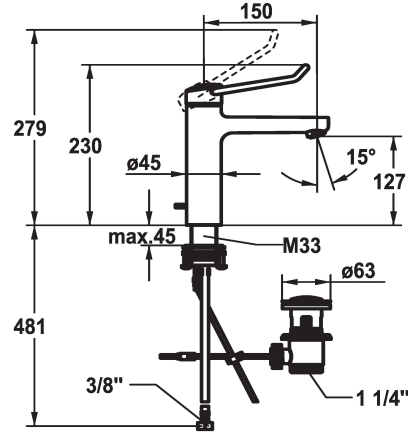

KWC VITA PRO 2.0 Hebelmischer - Waschtisch

Modell-Linie: VITA PRO 2.0 | 12.528.042.000FL
Armaturen | Manuelle Armaturen

KWC-Nr.

125226
chromeline, A 150, flexible Anschlusschläuche, mit Ablaufgarnitur

125227
chromeline, A 150, flexible Anschlusschläuche, ohne Ablaufgarnitur

- * Hebelmischer
- * Bedienung für einen sicheren Griff, sowie einfache und sichere Handhabung
- * Ergonomischer und stabiler Bedienhebel aus Polyamid
- für eine individuell noch angepasste Handhabung kann der abgekröpfte Hebel gedreht in die Kappe montiert werden (Standard: siehe Abbildung)
- * EcoProtect - Wasserspareinrichtung
- * Auslauf fest
- Neoperl® Perlator® laminar
- * KWC Sicherheits-Steuerpatrone M 35 OP

Ablaufgarnitur

mit Ablaufgarnitur

ohne Ablaufgarnitur

- mit Keramikscheibentechnik
- Auslaufmenge und Temperatur stufenlos einstellbar
- Temperaturbegrenzung
- Verstärkter Anschlag bei Auslaufmenge und Temperatur (Standardeinstellung)
- * Flexible Anschlusschläuche 3/8"
- * QuickInstallation - Befestigung mit Gewindestutzen M33 x 1.5 mit Feststellschrauben
- * Tischbohrung ø35 mm
- * Lieferumfang:
- KWC Ablaufventil Z.538.581.000

5,8 l/min (3 bar)
mit Ablaufgarnitur
Flexible Anschlusschläuche
fest
topbedient
chromeline
Standmontage
Hebelmischer
230
I
A 150
A
127
Messing