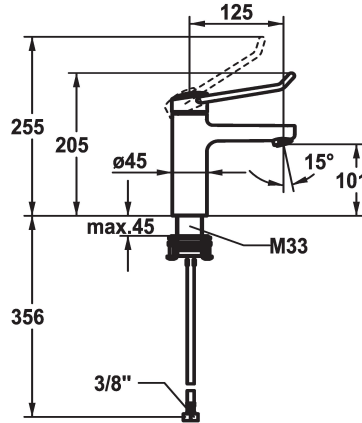

KWC VITA PRO 2.0 Lever mixer - Basin

Modell-Linie: VITA PRO 2.0 | 12.528.051.000FL
Kranen | Eengreepkranen

KWC-No.

125224

chrom, A 125, flexibele aansluitslangen, met afvoergarnituur

125225

chrom, A 125, flexibele aansluitslangen, zonder afvoergarnituur

- met keramische-schijventechniek
- debiet en temperatuur traploos instelbaar
- temperatuurbegrenzing
- Versterkte aanslag voor uitstroomhoeveelheid en temperatuur (standaardinstelling)
- * Flexibele aansluitslangen 3/8"
- * QuickInstallation - Bevestiging met draadfitting met borgschroeven
- * Tafelboring ø35 mm

Technical Data

A_Spout_Spray

5,8 l/min (3 bar)

afvoergarnituur

zonder aftapkraan

Connection

flexibele aansluitslangen

uitloop

A

Afmetingen wateruitlaat

101

Materiaal

Messing