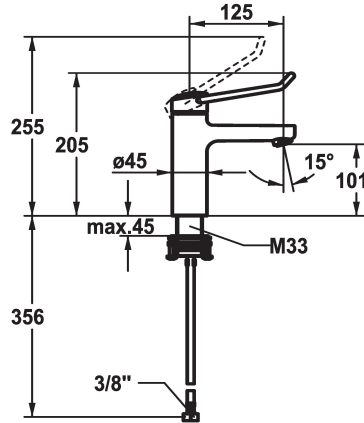

KWC VITA PRO 2.0 Lever mixer - Basin

Modell-Linie: VITA PRO 2.0 | 12.528.051.000FL
Kranen | Eengreepkranen

KWC-No.

125224
chrom, A 125, flexibele aansluitslangen, met afvoergarnituur

125225
chrom, A 125, flexibele aansluitslangen, zonder afvoergarnituur

afvoergarnituur

met aftapkraan

zonder aftapkraan

- * Eengreepsmengkraan
- * Bediening met goede grip en eenvoudig, veilig gebruik
- * Ergonomische en stabiele bedieningshendel van polyamide
- Voor individueel en nog beter aangepast gebruik kan de gebogen hendel gedraaid in de kap worden gemonteerd (standaard: zie afbeelding)
- * EcoProtect - waterbesparende inrichting
- * Vaste uitloop
- Neoperl® Perlator® laminar
- * KWC veiligheidspatroon M 35 OP

- met keramische-schijventechniek
- debiet en temperatuur traploos instelbaar
- temperatuurbegrenzing
- Versterkte aanslag voor uitstroomhoeveelheid en temperatuur (standaardinstelling)
- * Flexibele aansluitslangen 3/8"
- * QuickInstallation - Bevestiging met draadfitting met borgschroeven
- * Tafelboring ø35 mm

5,8 l/min (3 bar)
zonder aftapkraan
flexibele aansluitslangen
vast
bovenbediening
chromeline
staande montage
Hebelmischer
205
I
A125
A
101
Messing