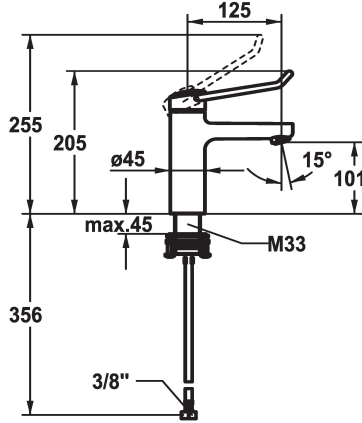

KWC VITA PRO 2.0 Miscelatore a leva - Lavabo

Modell-Linie: VITA PRO 2.0 | 12.528.051.000FL
Rubinetterie per bagni | Rubinetterie monocomando

KWC-No.

125224
chromeline, A 125, tubi flessibili di collegamento, con piletta

125225
chromeline, A 125, tubi flessibili di collegamento, senza piletta

- * Miscelatore a leva
- * Presa sicura per un utilizzo confortevole, semplice e sicuro
- * Leva di comando ergonomica e stabile in poliammide
- per un utilizzo ancora più plasmato sulle esigenze individuali, la leva curvata può essere montata ruotata nella calotta (standard: vedi immagine)
- * EcoProtect - risparmio idrico
- * Bocca fissa
- Neoperl® Perlator® laminar
- * KWC cartuccia di sicurezza M 35 OP

scarico

con comando per scarico

senza piletta

- con tecnica a dischi in ceramica
- regolazione continua della portata e della temperatura
- limitazione della temperatura
- Finecorsa rinforzato per flusso e temperatura (impostazione standard)
- * Tubi flessibili di collegamento da 3/8"
- * QuickInstallation - Fissaggio tramite raccordo filettato con viti di arresto
- * Foratura ø35 mm

5,8 l/min (3 bar)
senza piletta
tubi di collegamento flessibili
Fissato
azionamento superiore
chromeline
montaggio fisso
Hebelmischer
205
I
A125
A
101
Ottone