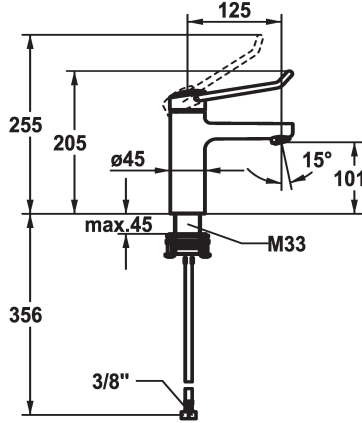

KWC VITA PRO 2.0 Miscelatore a leva - Lavabo

Modell-Linie: VITA PRO 2.0 | 12.528.051.000FL
Rubinetterie per bagni | Rubinetterie monocomando

KWC-No.

125224
chromeline, A 125, tubi flessibili di collegamento, con piletta

125225
chromeline, A 125, tubi flessibili di collegamento, senza piletta

- * Miscelatore a leva
- * Presa sicura per un utilizzo confortevole, semplice e sicuro
- * Leva di comando ergonomica e stabile in poliammide
- per un utilizzo ancora più plasmato sulle esigenze individuali, la leva curvata può essere montata ruotata nella calotta (standard: vedi immagine)
- * EcoProtect - risparmio idrico
- * Bocca fissa
- Neoperl® Perlator® laminar
- * KWC cartuccia di sicurezza M 35 OP

piletta

con comando per scarico

senza piletta

- con tecnica a dischi in ceramica
- regolazione continua della portata e della temperatura
- limitazione della temperatura
- Finecorsa rinforzato per flusso e temperatura (impostazione standard)
- * Tubi flessibili di collegamento da 3/8"
- * QuickInstallation - Fissaggio tramite raccordo filettato con viti di arresto
- * Foratura ø35 mm

5,8 l/min (3 bar)
senza piletta
tubi di collegamento flessibili
Fissato
azionamento superiore
chromeline
montaggio fisso
Hebelmischer
205
I
A125
A
101
Ottone
725592.502
6113 542.501