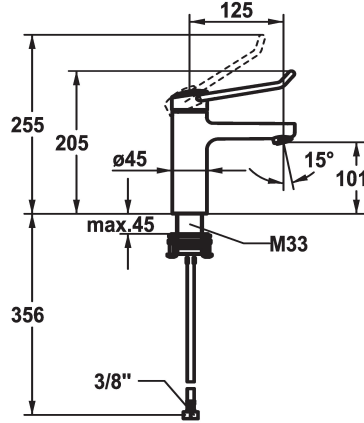

KWC VITA PRO 2.0 Mitigeur à levier - Lavabo

Modell-Linie: VITA PRO 2.0 | 12.528.051.000FL
Robinetteries | Robinets à monocommande

KWC-No.

125224
chromeline, A 125, raccords flexibles, avec vidage

125225
chromeline, A 125, raccords flexibles, sans vidage

- * Mitigeur à levier
- * Prise en main sûre au niveau de la poignée, manipulation sûre et simple
- * Levier de commande ergonomique et résistant: en polyamide
- pour un maniement personnalisé, le levier coudé peut être inversé pour son montage dans la calotte (standard: voir figure)
- * EcoProtect - économiseur d'eau
- * Bec fixe
- Neoperl® Perlator® jet laminaire
- * KWC cartouche de sécurité M 35 OP

vidage

avec vidage

sans vidage

- avec technique à disques céramique
- réglage de débit et de température continu
- limitation de température
- Butée renforcée pour le débit de sortie et la température (réglage standard)
- * Raccords flexibles 3/8"
- * QuickInstallation - Fixation à l'aide de raccords filetés avec vis de blocage
- * Perçage utile ø35 mm

Données techniques

Débit	5,8 l/min (3 bar)
vidage	sans vidage
Raccord	tuyaux de raccordement flexibles
goulot	Fixe
Commande	commande par le haut
Code couleur	chromeline
Type d'installation	montage vertical
Type de robinet	Hebelmischer
Dimension de la hauteur	205
Groupe de bruit pour la robinetterie	l
Projection A	A125
Label énergétique	A
Dimension de la sortie d'eau	101
Matière	Laiton
teamNumber	725592.502
sanitasTroeschNumber	6113 542.501