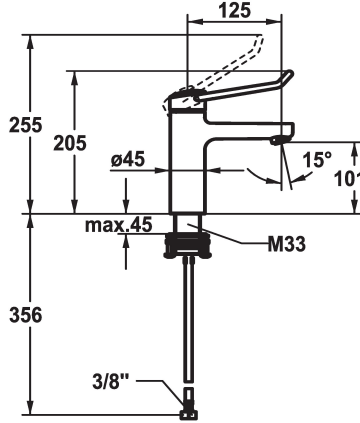

## KWC VITA PRO 2.0 Mitigeur à levier - Lavabo

Modell-Linie: VITA PRO 2.0 | 12.528.051.000FL  
Robinetteries | Robinets à monocommande

#### 125224

chromeline, A 125, raccords flexibles, avec vidage

#### 125225

chromeline, A 125, raccords flexibles, sans vidage

- \* Mitigeur à levier
- \* Prise en main sûre au niveau de la poignée, manipulation sûre et simple
- \* Levier de commande ergonomique et résistant: en polyamide  
- pour un maniement personnalisé, le levier coudé peut être inversé pour son montage dans la calotte (standard: voir figure)
- \* EcoProtect - économiseur d'eau
- \* Bec fixe  
- Neoperl® Perlator® jet laminaire
- \* KWC cartouche de sécurité M 35 OP

### Données techniques

Débit	5,8 l/min (3 bar)
vidage	sans vidage
Raccord	tuyaux de raccordement flexibles
goulot	Fixe
Commande	commande par le haut
Code couleur	chromeline
Type d'installation	montage vertical
Type de robinet	Hebelmischer
Dimension de la hauteur	205
Groupe de bruit pour la robinetterie	l
Projection A	A125
Label énergétique	A
Dimension de la sortie d'eau	101
Matière	Laiton