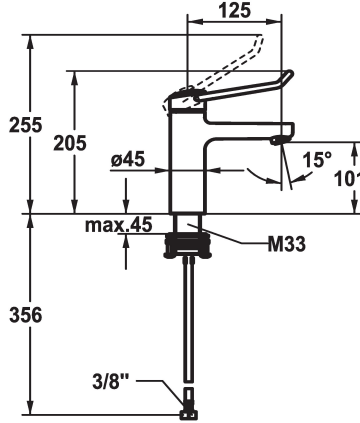

KWC VITA PRO 2.0 Hebelmischer - Waschtisch

Modell-Linie: VITA PRO 2.0 | 12.528.051.000FL
Armaturen | Manuelle Armaturen

KWC-Nr.

125224

chromeline, A 125, flexible Anschlusschläuche, mit Ablaufgarnitur

125225

chromeline, A 125, flexible Anschlusschläuche, ohne Ablaufgarnitur

* Hebelmischer

* Bedienung für einen sicheren Griff, sowie einfache und sichere Handhabung

* Ergonomischer und stabiler Bedienhebel aus Polyamid
- für eine individuell noch angepasste Handhabung kann der abgekröpfte Hebel gedreht in die Kappe montiert werden (Standard: siehe Abbildung)

- Auslaufmenge und Temperatur stufenlos einstellbar

- Temperaturbegrenzung

- Verstärkter Anschlag bei Auslaufmenge und Temperatur (Standardeinstellung)

* Flexible Anschlusschläuche 3/8"

* QuickInstallation - Befestigung mit Gewindestutzen M33 x 1.5 mit Feststellschrauben

* Tischbohrung ø35 mm

Technische Daten

Auslaufmenge	
Ablaufgarnitur	
Anschluss	
Auslauf	
Bedienung	
Farbcode	
Installationsart	
Armaturtyp	
Mass Höhe	
Armaturengeräuschgruppe	
Ausladung A	
Energie Etikette	
Mass-Wasseraustritt	
Material	