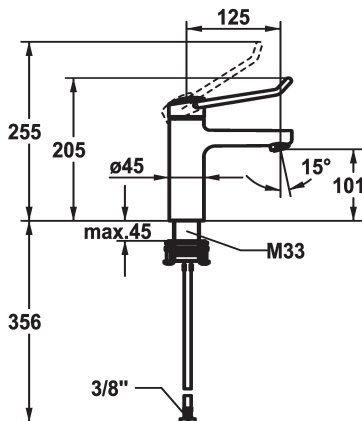

KWC VITA PRO 2.0 Hebelmischer - Waschtisch

Modell-Linie: VITA PRO 2.0 | 12.528.051.000FL
Armaturen | Manuelle Armaturen

KWC-Nr.

- 125224**
chromeline, A 125, flexible Anschlusschläuche, mit Ablaufgarnitur
- 125225**
chromeline, A 125, flexible Anschlusschläuche, ohne Ablaufgarnitur

- * Hebelmischer
- * Bedienung für einen sicheren Griff, sowie einfache und sichere Handhabung
- * Ergonomischer und stabiler Bedienhebel aus Polyamid
- für eine individuell noch angepasste Handhabung kann der abgekröpfte Hebel gedreht in die Kappe montiert werden (Standard: siehe Abbildung)
- * EcoProtect - Wasserspareinrichtung
- * Auslauf fest
- Neoperl® Perlator® laminar

Ablaufgarnitur

- mit Ablaufgarnitur
- ohne Ablaufgarnitur

- * KWC Sicherheits-Steuerpatrone M 35 OP
- mit Keramikscheibentechnik
- Auslaufmenge und Temperatur stufenlos einstellbar
- Temperaturbegrenzung
- Verstärkter Anschlag bei Auslaufmenge und Temperatur (Standardeinstellung)
- * Flexible Anschlusschläuche 3/8"
- * QuickInstallation - Befestigung mit Gewindestutzen M33 x 1.5 mit Feststellschrauben
- * Tischbohrung ø35 mm

5,8 l/min (3 bar)
ohne Ablaufgarnitur
Flexible Anschlusschläuche
fest
topbedient
chromeline
Standmontage
Hebelmischer
205
I
A 125
A
101
Messing