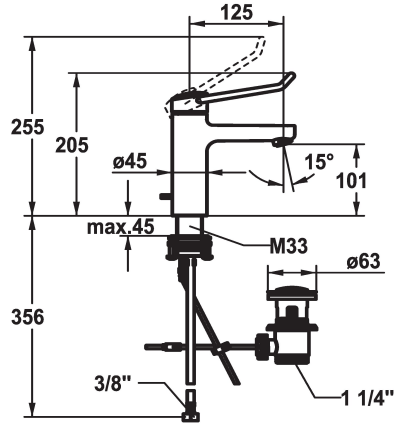

KWC VITA PRO 2.0 Eengreepsmengkraan - Wastafel

Modell-Linie: VITA PRO 2.0 | 12.528.041.000FL
Kranen | Eengreepkranen

KWC-No.

125224

chrom, A 125, flexibele aansluitslangen, met afvoergarnituur

125225

chrom, A 125, flexibele aansluitslangen, zonder afvoergarnituur

- debiet en temperatuur traploos instelbaar

- temperatuurbegrenzing

- Versterkte aanslag voor uitstroomhoeveelheid en temperatuur

(standaardinstelling)

* Flexibele aansluitslangen 3/8"

* QuickInstallation - Bevestiging met draadfitting met

borgschroeven

* Tafelboring ø35 mm

* Levering:

- KWC afvoerkraan Z.538.581.000

Technical Data

A_Spout_Spray

5,8 l/min (3 bar)

afvoergarnituur

chromeline

Installation_type

staande montage

Faucet_typ

Hebelmischer

Hoogteafmeting

205

G_Acoustic group