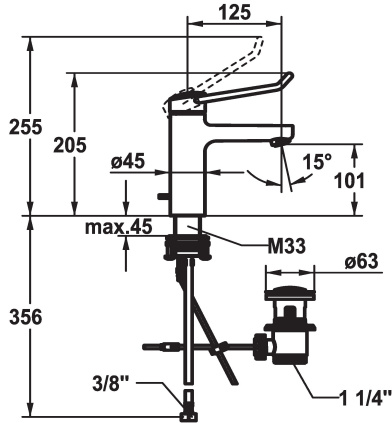

### KWC-No.

**125224**

chrom, A 125, flexibele aansluitslangen, met afvoergarnituur

**125225**

chrom, A 125, flexibele aansluitslangen, zonder afvoergarnituur

\* QuickInstallation - Bevestiging met draadfitting met borgschroeven

\* Tafelboring ø35 mm

\* Levering:

- KWC afvoerkraan Z.538.581.000

### Technical Data

Doorstroomhoeveelheid

5,8 l/min (3 bar)

afvoergarnituur

met aftapkraan

schroefverbindingen

flexibele aansluitslangen

uitloop

Hebelmischer

Hoogteafmeting

205

geluidsklasse

I

Projectie A

A125

Energielabel