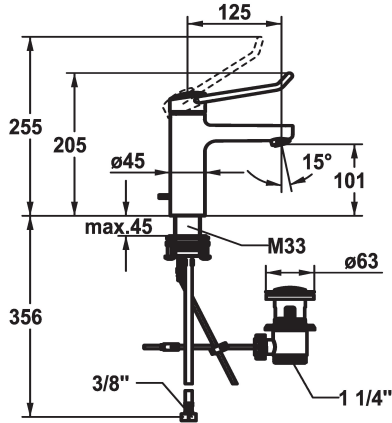

## KWC VITA PRO 2.0 Miscelatore a leva - Lavabo

Modell-Linie: VITA PRO 2.0 | 12.528.041.000FL  
Rubinetterie per bagni | Rubinetterie monocomando

### KWC-No.

**125224**  
chromeline, A 125, tubi flessibili di collegamento, con piletta

**125225**  
chromeline, A 125, tubi flessibili di collegamento, senza piletta

- \* Miscelatore a leva
- \* Presa sicura per un utilizzo confortevole, semplice e sicuro
- \* Leva di comando ergonomica e stabile in poliammide  
- per un utilizzo ancora più plasmato sulle esigenze individuali, la leva curvata può essere montata ruotata nella calotta (standard: vedi immagine)
- \* EcoProtect - risparmio idrico
- \* Bocca fissa  
- Neoperl® Perlator® laminar
- \* KWC cartuccia di sicurezza M 35 OP  
- con tecnica a dischi in ceramica

### piletta

con comando per scarico

senza piletta

- regolazione continua della portata e della temperatura
- limitazione della temperatura
- Finecorsa rinforzato per flusso e temperatura (impostazione standard)
- \* Tubi flessibili di collegamento da 3/8"
- \* QuickInstallation - Fissaggio tramite raccordo filettato con viti di arresto
- \* Foratura ø35 mm
- \* Incluso nella fornitura:  
- Valvola di scarico KWC Z.538.581.000

5,8 l/min (3 bar)
con comando per scarico
tubi di collegamento flessibili
Fissato
azionamento superiore
chromeline
montaggio fisso
Hebelmischer
205
I
A125
A
101
Ottone
725591.502
6113 541.501