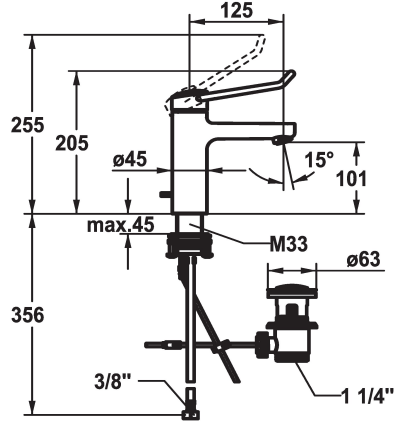

## KWC VITA PRO 2.0 Mitigeur à levier - Lavabo

Modell-Linie: VITA PRO 2.0 | 12.528.041.000FL  
Robinetteries | Robinets à monocommande

### KWC-No.

**125224**  
chromeline, A 125, raccords flexibles, avec vidage

**125225**  
chromeline, A 125, raccords flexibles, sans vidage

- \* Mitigeur à levier
- \* Prise en main sûre au niveau de la poignée, manipulation sûre et simple
- \* Levier de commande ergonomique et résistant: en polyamide
- pour un maniement personnalisé, le levier coudé peut être inversé pour son montage dans la calotte (standard: voir figure)
- \* EcoProtect - économiseur d'eau
- \* Bec fixe
- Neoperl® Perlator® jet laminaire
- \* KWC cartouche de sécurité M 35 OP
- avec technique à disques céramique

### vidage

avec vidage

sans vidage

- réglage de débit et de température continu
- limitation de température
- Butée renforcée pour le débit de sortie et la température (réglage standard)
- \* Raccords flexibles 3/8"
- \* QuickInstallation - Fixation à l'aide de raccords filetés avec vis de blocage
- \* Perçage utile ø35 mm
- \* Livraison:
- Garniture de vidage KWC Z.538.581.000

5,8 l/min (3 bar)
avec vidage
tuyaux de raccordement flexibles
Fixe
commande par le haut
chromeline
montage vertical
Hebelmischer
205
I
A125
A
101
Laiton