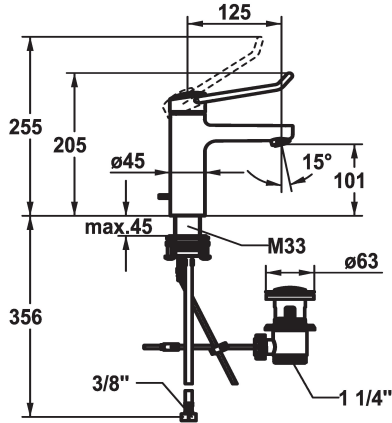

KWC VITA PRO 2.0 Mitigeur à levier - Lavabo

Modell-Linie: VITA PRO 2.0 | 12.528.041.000FL
Robinetteries | Robinets à monocommande

KWC-No.

125224
chromeline, A 125, raccords flexibles, avec vidage

125225
chromeline, A 125, raccords flexibles, sans vidage

- * Mitigeur à levier
- * Prise en main sûre au niveau de la poignée, manipulation sûre et simple
- * Levier de commande ergonomique et résistant: en polyamide
- pour un maniement personnalisé, le levier coudé peut être inversé pour son montage dans la calotte (standard: voir figure)
- * EcoProtect - économiseur d'eau
- * Bec fixe
- Neoperl® Perlator® jet laminaire
- * KWC cartouche de sécurité M 35 OP
- avec technique à disques céramique

vidage

avec vidage

sans vidage

- réglage de débit et de température continu
- limitation de température
- Butée renforcée pour le débit de sortie et la température (réglage standard)
- * Raccords flexibles 3/8"
- * QuickInstallation - Fixation à l'aide de raccords filetés avec vis de blocage
- * Perçage utile ø35 mm
- * Livraison:
- Garniture de vidage KWC Z.538.581.000

Données techniques

Débit	5,8 l/min (3 bar)
vidage	avec vidage
Raccord	tuyaux de raccordement flexibles
goulot	Fixe
Commande	commande par le haut
Code couleur	chromeline
Type d'installation	montage vertical
Type de robinet	Hebelmischer
Dimension de la hauteur	205
Groupe de bruit pour la robinetterie	I
Projection A	A125
Label énergétique	A
Dimension de la sortie d'eau	101
Matière	Laiton
teamNumber	725591.502
sanitasTroeschNumber	6113 541.501