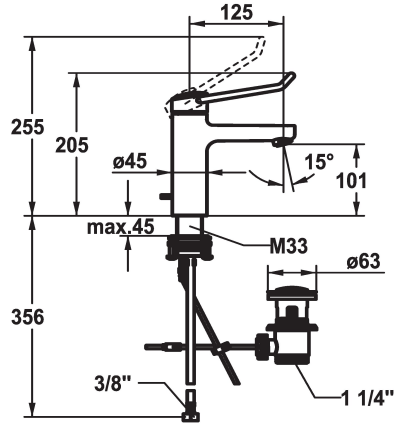

KWC VITA PRO 2.0 Mitigeur à levier - Lavabo

Modell-Linie: VITA PRO 2.0 | 12.528.041.000FL
Robinetteries | Robinets à monocommande

KWC-No.

125224
chromeline, A 125, raccords flexibles, avec vidage

125225
chromeline, A 125, raccords flexibles, sans vidage

- Mitigeur à levier
- Prise en main sûre au niveau de la poignée, manipulation sûre et simple
- Levier de commande ergonomique et résistant: en polyamide
- pour un maniement personnalisé, le levier coudé peut être inversé pour son montage dans la calotte (standard: voir figure)
- EcoProtect - économiseur d'eau
- Bec fixe
- Neoperl® Perlator® jet laminaire
- KWC cartouche de sécurité M 35 OP
- avec technique à disques céramique

vidage

avec vidage

sans vidage

- réglage de débit et de température continu
- limitation de température
- Butée renforcée pour le débit de sortie et la température (réglage standard)
- Raccords flexibles 3/8"
- QuickInstallation - Fixation à l'aide de raccords filetés avec vis de blocage
- Perçage utile ø35 mm
- Livraison:
- Garniture de vidage KWC Z.538.581.000

Données techniques

Débit
vidage
Raccord
goulot
Commande
Code couleur
Type d'installation
Type de robinet
Dimension de la hauteur
Groupe de bruit pour la robinetterie
Projection A
Label énergétique
Dimension de la sortie d'eau
Matière

5,8 l/min (3 bar)
avec vidage
tuyaux de raccordement flexibles
Fixe
commande par le haut
chromeline
montage vertical
Hebelmischer
205
l
A125
A
101
Laiton