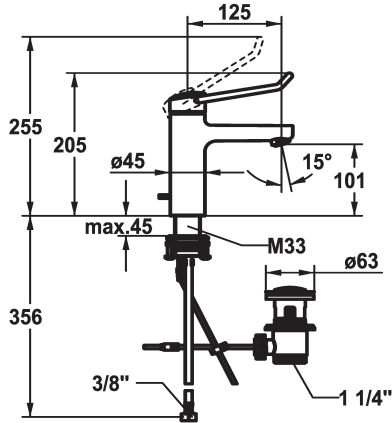

### KWC-No.

**125224**  
cromado, A 125, tubos conexión flexibles, con vaciador automático

**125225**  
cromado, A 125, tubos conexión flexibles, sin vaciador automático

- \* Monomando
- \* Mando con agarre firme, manejo sencillo y seguro
- \* Palanca de mando ergonómica y estable, de poliamida  
- para un manejo todavía más personalizado, el mando acodado puede montarse girado en el casquillo (estándar: ver imagen)
- \* EcoProtect - dispositivo de ahorro de agua
- \* Caño fijo
- Neoperl® Perlator® laminar
- \* KWC cartucho de seguridad M 35 OP
- con tecnología de discos cerámicos

### vaciador automático

con válvula de vaciado

sin válvula de vaciado

- caudal y temperatura regulables
- limitador de temperatura
- Tope reforzado en flujo de salida y temperatura (ajuste estándar)
- \* Tubos conexión flexibles 3/8"
- \* QuickInstallation - Fijación mediante conexión roscada con tornillos de fijación
- \* Medida orificios 63 mm
- \* Volumen de entrega:
- Válvula vaciado KWC Z.538.581.000

### Datos técnicos

Caudal de salida
vaciador automático
Racors
caño
Operación
Código de color
Tipo de instalación
Tipo de grifo
Dimensión de la altura
Grupo de ruido
Proyección A
Etiqueta energética
Dimensión de la altura
Material

5,8 l/min (3 bar)
con válvula de vaciado
tubos de conexión flexibles
Fijado
accionamiento superior
chromeline
Standmontage
Hebelmischer
205
l
A125
A
101
Latón