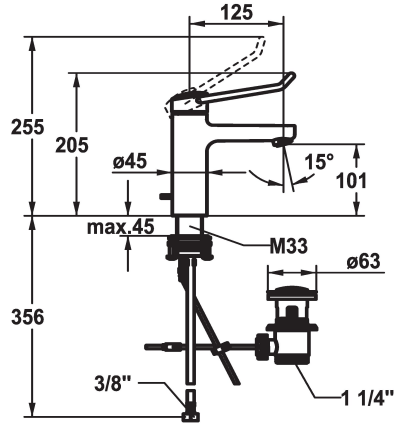

## KWC VITA PRO 2.0 Hebelmischer - Waschtisch

Modell-Linie: VITA PRO 2.0 | 12.528.041.000FL  
Armaturen | Manuelle Armaturen

### KWC-Nr.

**125224**  
chromeline, A 125, flexible Anschlusschläuche, mit Ablaufgarnitur

**125225**  
chromeline, A 125, flexible Anschlusschläuche, ohne Ablaufgarnitur

- \* Hebelmischer
- \* Bedienung für einen sicheren Griff, sowie einfache und sichere Handhabung
- \* Ergonomischer und stabiler Bedienhebel aus Polyamid  
- für eine individuell noch angepasste Handhabung kann der abgekröpfte Hebel gedreht in die Kappe montiert werden (Standard: siehe Abbildung)
- \* EcoProtect - Wasserspareinrichtung
- \* Auslauf fest
- Neoperl® Perlator® laminar
- \* KWC Sicherheits-Steuerpatrone M 35 OP

### Ablaufgarnitur

mit Ablaufgarnitur

ohne Ablaufgarnitur

- mit Keramikscheibentechnik
- Auslaufmenge und Temperatur stufenlos einstellbar
- Temperaturbegrenzung
- Verstärkter Anschlag bei Auslaufmenge und Temperatur (Standardeinstellung)
- \* Flexible Anschlusschläuche 3/8"
- \* QuickInstallation - Befestigung mit Gewindestutzen M33 x 1.5 mit Feststellschrauben
- \* Tischbohrung ø35 mm
- \* Lieferumfang:  
- KWC Ablaufventil Z.538.581.000

5,8 l/min (3 bar)
mit Ablaufgarnitur
Flexible Anschlusschläuche
fest
topbedient
chromeline
Standmontage
Hebelmischer
205
I
A 125
A
101
Messing