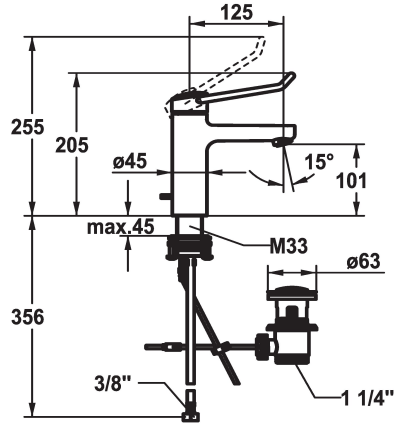

KWC VITA PRO 2.0 Hebelmischer - Waschtisch

Modell-Linie: VITA PRO 2.0 | 12.528.041.000FL
Armaturen | Manuelle Armaturen

KWC-Nr.

125224
chromeline, A 125, flexible Anschlussschläuche, mit Ablaufgarnitur

125225
chromeline, A 125, flexible Anschlussschläuche, ohne Ablaufgarnitur

- * Hebelmischer
- * Bedienung für einen sicheren Griff, sowie einfache und sichere Handhabung
- * Ergonomischer und stabiler Bedienhebel aus Polyamid
- für eine individuell noch angepasste Handhabung kann der abgekröpfte Hebel gedreht in die Kappe montiert werden (Standard: siehe Abbildung)
- * EcoProtect - Wasserspareinrichtung
- * Auslauf fest
- Neoperl® Perlator® laminar
- * KWC Sicherheits-Steuerpatrone M 35 OP

Ablaufgarnitur

mit Ablaufgarnitur

ohne Ablaufgarnitur

- mit Keramikscheibentechnik
- Auslaufmenge und Temperatur stufenlos einstellbar
- Temperaturbegrenzung
- Verstärkter Anschlag bei Auslaufmenge und Temperatur (Standardeinstellung)
- * Flexible Anschlussschläuche 3/8"
- * QuickInstallation - Befestigung mit Gewindestutzen M33 x 1.5 mit Feststellschrauben
- * Tischbohrung ø35 mm
- * Lieferumfang:
- KWC Ablaufventil Z.538.581.000

Technische Daten

Auslaufmenge	5,8 l/min (3 bar)
Ablaufgarnitur	mit Ablaufgarnitur
Anschluss	Flexible Anschlussschläuche
Auslauf	fest
Bedienung	topbedient
Farbcode	chromeline
Installationsart	Standmontage
Armaturtyp	Hebelmischer
Mass Höhe	205
Armaturengeräuschgruppe	I
Ausladung A	A 125
Energie Etikette	A
Mass-Wasseraustritt	101
Material	Messing
teamNumber	725591.502
sanitasTroeschNumber	6113 541.501