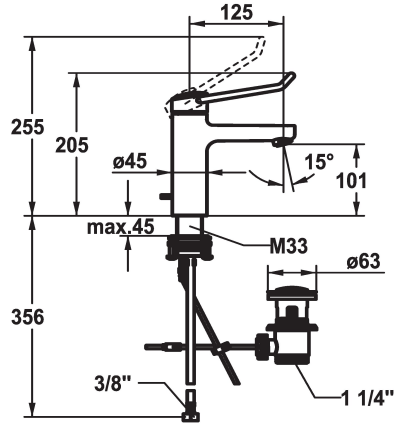

## KWC VITA PRO 2.0 Hebelmischer - Waschtisch

Modell-Linie: VITA PRO 2.0 | 12.528.041.000FL  
Armaturen | Manuelle Armaturen

### KWC-Nr.

**125224**  
chromeline, A 125, flexible Anschlusschläuche, mit Ablaufgarnitur

**125225**  
chromeline, A 125, flexible Anschlusschläuche, ohne Ablaufgarnitur

- \* Hebelmischer
- \* Bedienung für einen sicheren Griff, sowie einfache und sichere Handhabung
- \* Ergonomischer und stabiler Bedienhebel aus Polyamid
- für eine individuell noch angepasste Handhabung kann der abgekröpfte Hebel gedreht in die Kappe montiert werden (Standard: siehe Abbildung)
- \* EcoProtect - Wasserspareinrichtung
- \* Auslauf fest
- Neoperl® Perlator® laminar
- \* KWC Sicherheits-Steuerpatrone M 35 OP

### Ablaufgarnitur

mit Ablaufgarnitur

ohne Ablaufgarnitur

- mit Keramikscheibentechnik
- Auslaufmenge und Temperatur stufenlos einstellbar
- Temperaturbegrenzung
- Verstärkter Anschlag bei Auslaufmenge und Temperatur (Standardeinstellung)
- \* Flexible Anschlusschläuche 3/8"
- \* QuickInstallation - Befestigung mit Gewindestutzen M33 x 1.5 mit Feststellschrauben
- \* Tischbohrung ø35 mm
- \* Lieferumfang:
- KWC Ablaufventil Z.538.581.000

5,8 l/min (3 bar)
mit Ablaufgarnitur
Flexible Anschlusschläuche
fest
topbedient
chromeline
Standmontage
Hebelmischer
205
I
A 125
A
101
Messing