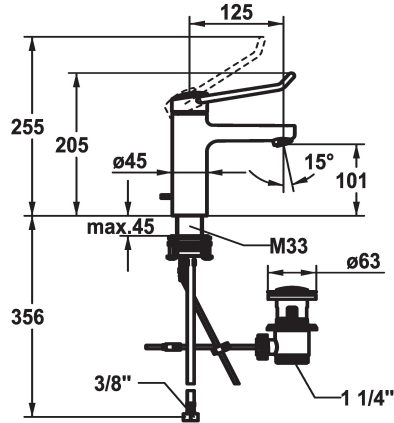

KWC VITA PRO 2.0 Hebelmischer - Waschtisch

Modell-Linie: VITA PRO 2.0 | 12.528.041.000FL
Armaturen | Manuelle Armaturen

KWC-Nr.

125224
chromeline, A 125, flexible Anschlussschläuche, mit Ablaufgarnitur

125225
chromeline, A 125, flexible Anschlussschläuche, ohne Ablaufgarnitur

- * Hebelmischer
- * Bedienung für einen sicheren Griff, sowie einfache und sichere Handhabung
- * Ergonomischer und stabiler Bedienhebel aus Polyamid
- für eine individuell noch angepasste Handhabung kann der abgekröpfte Hebel gedreht in die Kappe montiert werden (Standard: siehe Abbildung)
- * EcoProtect - Wasserspareinrichtung
- * Auslauf fest
- Neoperl® Perlator® laminar
- * KWC Sicherheits-Steuerpatrone M 35 OP

Ablaufgarnitur

mit Ablaufgarnitur

ohne Ablaufgarnitur

- mit Keramikscheibentechnik
- Auslaufmenge und Temperatur stufenlos einstellbar
- Temperaturbegrenzung
- Verstärkter Anschlag bei Auslaufmenge und Temperatur (Standardeinstellung)
- * Flexible Anschlussschläuche 3/8"
- * QuickInstallation - Befestigung mit Gewindestutzen M33 x 1.5 mit Feststellschrauben
- * Tischbohrung ø35 mm
- * Lieferumfang:
- KWC Ablaufventil Z.538.581.000

Technische Daten

Auslaufmenge	5,8 l/min (3 bar)
Ablaufgarnitur	mit Ablaufgarnitur
Anschluss	Flexible Anschlussschläuche
Auslauf	fest
Bedienung	topbedient
Farbcode	chromeline
Installationsart	Standmontage
Armaturtyp	Hebelmischer
Mass Höhe	205
Armaturengeräuschgruppe	I
Ausladung A	A 125
Energie Etiketete	A
Mass-Wasseraustritt	101
Material	Messing