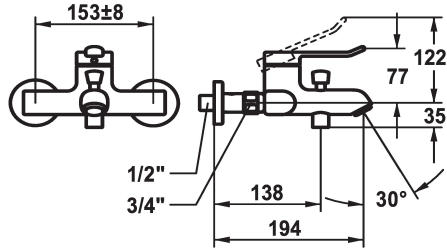

KWC VITA 2.0 Monomando - Bañera

Modell-Linie: VITA 2.0 | 20.512.333.000
Duchas | Grifos de bañera

KWC-No.

125223

cromado, AD 153 +/- 8 mm, A 195, sin ducha, flexo y soporte

- * Monomando
- * Inversión automática
- * Seguro contra retorno
- * Caño fijo
- Neoperl® Perlator® laminar

- * KWC cartucho de seguridad M 35 OP
- con tecnología de discos cerámicos
- caudal y temperatura regulables
- * Conexiones pared 1/2" x 3/4", no bloqueables L 40 excéntrica 4 mm

Datos técnicos

Caudal de salida
Salida de ducha: Caudal de salida
caño
Set de ducha
Código de color
Tipo de instalación
Tipo de grifo
Grupo de ruido
Salida de ducha: Grupo de ruido
Proyección A
Etiqueta energética
Connection measure
Material

20.4 l/min (3 bar)
12.6 l/min (3 bar)
Fijado
sin teleducha, flexo ni sujeción
chromeline
Montaje a pared
Hebelmischer
U
II
A195
C
153+/-8
Latón