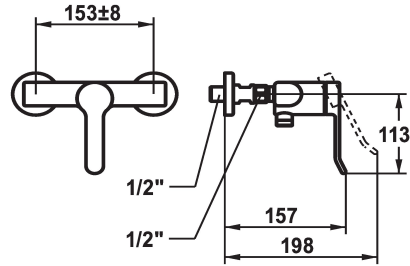

KWC VITA 2.0 Hebelmischer - Dusche

Modell-Linie: VITA 2.0 | 21.512.330.000
Duscharmaturen | Konventionelle Dusche

KWC-Nr.

125221

chromeline, AD 153 +/- 8 mm, ohne Brause und Schlauch

* Hebelmischer
* Eigensicher gegen Rückfließen
* KWC Sicherheits-Steuerpatrone M 35 OP
- mit Keramikscheibentechnik

- Auslaufmenge und Temperatur stufenlos einstellbar
* Wandanschlüsse 1/2" x 3/4", nicht absperrbar L 40 exzentrisch 4 mm

Technische Daten

Brausenabgang: Auslaufmenge	12.6 l/min (3 bar)
Brausegarnitur	ohne Brause, Schlauch
Farbcode	chromeline
Installationsart	Wandmontage
Armaturtyp	Hebelmischer
Brausenabgang: Armaturengeräuschgruppe	II
Energie Etikette	C
Anschluss Mass	153+/-8
Material	Messing

Ersatzteile

Sicherheits-Steuerpatrone M 35 OP

538950

Z.538.950