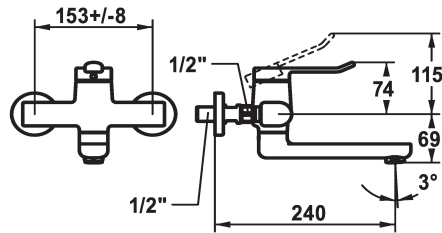

KWC VITA 2.0 Eengreepsmengkraan - Wastafel

Modell-Linie: VITA 2.0 | 11.512.103.000
Kranen | Eengreepkranen

KWC-No.

125218
chromeline, AD 153 +/- 8 mm, A 175

125219
chromeline, AD 153 +/- 8 mm, A 225

- * Eengreepsmengkraan
- * EcoProtect - waterbesparende inrichting
- * Draaibare uitloop 90°
- kan indien nodig met schroef vastgezet worden
- Neoperl® Perlator® laminar
- * OptimalSpace - Royale was- en werkomgeving

Projection_A

A190

A240

- * KWC veiligheidspatroom G 35 OP
- met keramische-schijventechniek
- debiet en temperatuur traploos instelbaar
- * Wandaansluitingen 1/2" x 1/2", niet afsluitbaar L 40 excentrisch 4 mm

Technical Data

A_Spout_Spray

5,8 l/min (3 bar)

Uitloop

draaibaar

Handling

bovenbediening

Kleurcode

A240

EnergyLabelCH

A

Connection measure

153+/-8

Material

Messing