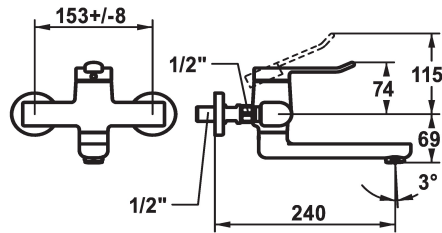

KWC VITA 2.0 Eengreepsmengkraan - Wastafel

Modell-Linie: VITA 2.0 | 11.512.103.000
Kranen | Eengreepkranen

KWC-No.

125218
chromeline, AD 153 +/- 8 mm, A 175

125219
chromeline, AD 153 +/- 8 mm, A 225

- * Eengreepsmengkraan
- * EcoProtect - waterbesparende inrichting
- * Draaibare uitloop 90°
- kan indien nodig met schroef vastgezet worden
- Neoperl® Perlator® laminar
- * OptimalSpace - Royale was- en werkomgeving

Projectie A

A190

A240

- * KWC veiligheidspatroon G 35 OP
- met keramische-schijventechniek
- debiet en temperatuur traploos instelbaar
- * Wandaansluitingen 1/2" x 1/2", niet afsluitbaar L 40 excentrisch 4 mm

Technical Data

Doorstroomhoeveelheid	5,8 l/min (3 bar)
Uitloop	draaibaar
Bediening	bovenbediening
Kleurcode	chromeline
Type installatie	Wandmontage
Kraan type	Hebelmischer
geluidsklasse	I
Projectie A	A240
Energielabel	A
Connection measure	153+/-8
Material	Messing