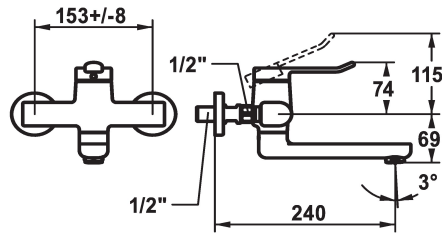

KWC VITA 2.0

Miscelatore a leva - Lavabo

Modell-Linie: VITA 2.0 | 11.512.103.000

Rubinetterie per bagni | Rubinetterie monocomando

KWC-No.

125218
chromeline, AD 153 +/- 8 mm, A 175

125219
chromeline, AD 153 +/- 8 mm, A 225

- * Miscelatore a leva
- * EcoProtect - risparmio idrico
- * Bocca orientabile 90°
- se necessario, fissabile con vite
- Neoperl® Perlator® laminar

Proiezione A

A190

A240

- * OptimalSpace - ampia zona di lavoro e di lavaggio
- * KWC cartuccia di sicurezza G 35 OP
- con tecnica a dischi in ceramica
- regolazione continua della portata e della temperatura
- * Raccordi a parete 1/2" x 1/2", non serrabili L 40 eccentrico 4 mm

Dati tecnici

Portata
Bocca
Operazione
Codice colore
Tipo di installazione
Tipo di rubinetto
Classe di rumorosità
Proiezione A
Etichetta energetica
Connection measure
Materiale
teamNumber

5.8 l/min (3 bar)
orientabile
azionamento superiore
chromeline
Installazione a parete
Hebelmischer
I
A240
A
153 +/- 8
Ottone
0