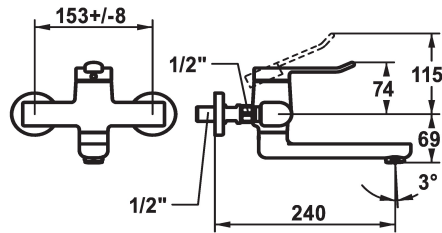

KWC VITA 2.0 Mitigeur à levier - Lavabo

Modell-Linie: VITA 2.0 | 11.512.103.000
Robinetteries | Robinets à monocommande

KWC-No.

125218
chromeline, AD 153 +/- 8 mm, A 175

125219
chromeline, AD 153 +/- 8 mm, A 225

Projection A

A190

A240

- * Mitigeur à levier
- * EcoProtect - économiseur d'eau
- * Bec orientable 90°
- peut être fixé par vis en cas de besoin
- Neoperl® Perlator® jet laminaire

- * OptimalSpace - un espace de lavage ou de travail généreux
- * KWC cartouche de sécurité G 35 OP
- avec technique à disques céramique
- réglage de débit et de température continu
- * Raccords sans pointeaux d'arrêt 1/2" x 1/2" L 40 excentrique 4 mm

Données techniques

Débit
goulot
Commande
Code couleur
Type d'installation
Type de robinet
Groupe de bruit pour la robinetterie
Projection A
Label énergétique
Connexion mesure
Matière

5.8 l/min (3 bar)
orientable
commande par le haut
chromeline
Montage mural
Hebelmischer
I
A240
A
153+/-8
Laiton