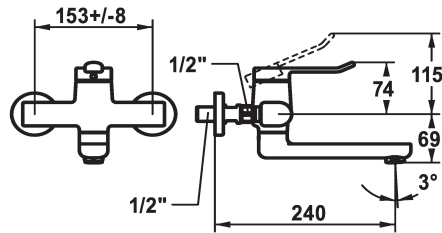

KWC VITA 2.0 Mitigeur à levier - Lavabo

Modell-Linie: VITA 2.0 | 11.512.103.000
Robinetteries | Robinets à monocommande

KWC-No.

125218
chromeline, AD 153 +/- 8 mm, A 175

125219
chromeline, AD 153 +/- 8 mm, A 225

- * Mitigeur à levier
- * EcoProtect - économiseur d'eau
- * Bec orientable 90°
- peut être fixé par vis en cas de besoin
- Neoperl® Perlator® jet laminaire

Projection A

A190

A240

- * OptimalSpace - un espace de lavage ou de travail généreux
- * KWC cartouche de sécurité G 35 OP
- avec technique à disques céramique
- réglage de débit et de température continu
- * Raccords sans pointeaux d'arrêt 1/2" x 1/2" L 40 excentrique 4 mm

Données techniques

Débit
goulot
Commande
Code couleur
Type d'installation
Type de robinet
Groupe de bruit pour la robinetterie
Projection A
Label énergétique
Connexion mesure
Matière
teamNumber

5.8 l/min (3 bar)
orientable
commande par le haut
chromeline
Montage mural
Hebelmischer
I
A240
A
153+/-8
Laiton
0