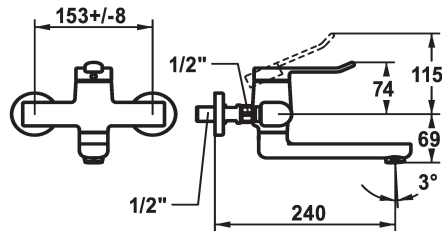

## KWC VITA 2.0 Mitigeur à levier - Lavabo

Modell-Linie: VITA 2.0 | 11.512.103.000  
Robinetteries | Robinets à monocommande

### KWC-No.

**125218**  
chromeline, AD 153 +/- 8 mm, A 175

**125219**  
chromeline, AD 153 +/- 8 mm, A 225

- \* Mitigeur à levier
- \* EcoProtect - économiseur d'eau
- \* Bec orientable 90°
- peut être fixé par vis en cas de besoin
- Neoperl® Perlator® jet laminaire

### Projection A

A190

A240

- \* OptimalSpace - un espace de lavage ou de travail généreux
- \* KWC cartouche de sécurité G 35 OP
- avec technique à disques céramique
- réglage de débit et de température continu
- \* Raccords sans pointeaux d'arrêt 1/2" x 1/2" L 40 excentrique 4 mm

|                      |
|----------------------|
| 5.8 l/min (3 bar)    |
| orientable           |
| commande par le haut |
| chromeline           |
| Montage mural        |
| Hebelmischer         |
| I                    |
| A240                 |
| A                    |
| 153 +/- 8            |
| Laiton               |