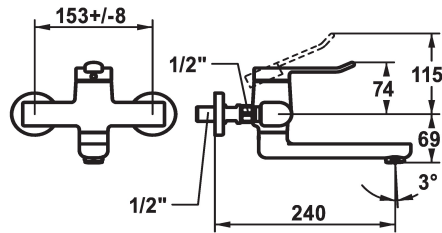

KWC VITA 2.0 Monomando - Lavabo

Modell-Linie: VITA 2.0 | 11.512.103.000
Griferías de lavabo | Grifo para lavabo

KWC-No.

125218
cromado, AD 153 +/- 8 mm, A 175

125219
cromado, AD 153 +/- 8 mm, A 225

- * Monomando
- * EcoProtect - dispositivo de ahorro de agua
- * Caño orientable 90°
- fijación con tornillo si es necesario
- Neoperl® Perlator® laminar
- * OptimalSpace - áreas de lavabo y de trabajo con dimensiones

Proyección A

A190

A240

- generosas
- * KWC cartucho de seguridad G 35 OP
- con tecnología de discos cerámicos
- caudal y temperatura regulables
- * Conexiones pared 1/2" x 1/2", no bloqueables L 40 excéntrica 4 mm

Datos técnicos

Caudal de salida

5,8 l/min (3 bar)

caño

freno rodillo

Operación

accionamiento superior

Código de color

A240

Etiqueta energética

A

Connection measure

153 +/- 8

Material

Latón