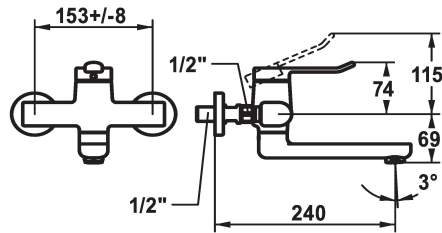

KWC VITA 2.0 Hebelmischer - Waschtisch

Modell-Linie: VITA 2.0 | 11.512.103.000
Armaturen | Manuelle Armaturen

KWC-Nr.

125218
chromeline, AD 153 +/- 8 mm, A 175

125219
chromeline, AD 153 +/- 8 mm, A 225

- * Hebelmischer
- * EcoProtect - Wasserspareinrichtung
- * Schwenkauslauf 90°
- bei Bedarf mit Schraube fixierbar
- Neoperl® Perlator® laminar
- * OptimalSpace - grosszügiger Wasch- / Arbeitsbereich

Ausladung A

A 190

A 240

- * KWC Sicherheits-Steuerpatrone G 35 OP
- mit Keramikscheibentechnik
- Auslaufmenge und Temperatur stufenlos einstellbar
- * Wandanschlüsse 1/2" x 1/2", nicht absperrbar L 40 exzentrisch 4 mm

Technische Daten

Auslaufmenge	5,8 l/min (3 bar)
Auslauf	schwenkbar
Bedienung	topbedient
Farbcode	chromeline
Installationsart	Wandmontage
Armaturtyp	Hebelmischer
Armaturengeräuschgruppe	I
Ausladung A	A 240
Energie Etikette	A
Anschluss Mass	153 +/- 8
Material	Messing

Ersatzteile

KWC VITA 2.0
Hebelmischer - Waschtisch

Modell-Linie: VITA 2.0 | 11.512.103.000
Armaturen | Manuelle Armaturen

Sicherheits-Steuerpatrone M 35 OP

538950
Z.538.950
