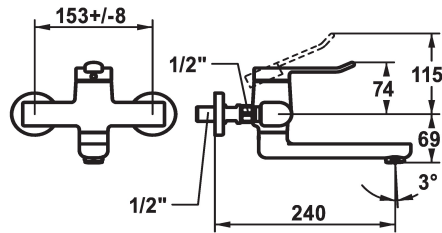

KWC VITA 2.0 Hebelmischer - Waschtisch

Modell-Linie: VITA 2.0 | 11.512.103.000
Armaturen | Manuelle Armaturen

KWC-Nr.

125218
chromeline, AD 153 +/- 8 mm, A 175

125219
chromeline, AD 153 +/- 8 mm, A 225

- * Hebelmischer
- * EcoProtect - Wasserspareinrichtung
- * Schwenkauslauf 90°
- bei Bedarf mit Schraube fixierbar
- Neoperl® Perlator® laminar
- * OptimalSpace - grosszügiger Wasch- / Arbeitsbereich

Ausladung A

A 190

A 240

- * KWC Sicherheits-Steuerpatrone G 35 OP
- mit Keramikscheibentechnik
- Auslaufmenge und Temperatur stufenlos einstellbar
- * Wandanschlüsse 1/2" x 1/2", nicht absperrbar L 40 exzentrisch 4 mm

Technische Daten

| | |
|-------------------------|-------------------|
| Auslaufmenge | 5,8 l/min (3 bar) |
| Auslauf | schwenkbar |
| Bedienung | topbedient |
| Farbcode | chromeline |
| Installationsart | Wandmontage |
| Armaturtyp | Hebelmischer |
| Armaturengeräuschgruppe | I |
| Ausladung A | A 240 |
| Energie Etikette | A |
| Anschluss Mass | 153+/-8 |
| Material | Messing |
| teamNumber | 0 |