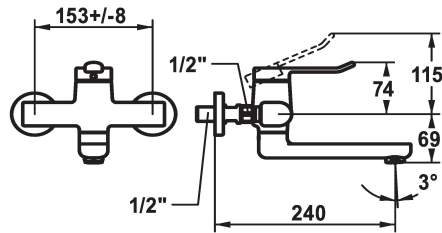

## KWC VITA 2.0 Hebelmischer - Waschtisch

Modell-Linie: VITA 2.0 | 11.512.103.000  
Armaturen | Manuelle Armaturen

### KWC-Nr.

**125218**  
chromeline, AD 153 +/- 8 mm, A 175

**125219**  
chromeline, AD 153 +/- 8 mm, A 225

- \* Hebelmischer
- \* EcoProtect - Wasserspareinrichtung
- \* Schwenkauslauf 90°
- bei Bedarf mit Schraube fixierbar
- Neoperl® Perlator® laminar
- \* OptimalSpace - grosszügiger Wasch- / Arbeitsbereich

### Ausladung A

A 190

A 240

- \* KWC Sicherheits-Steuerpatrone G 35 OP
- mit Keramikscheibentechnik
- Auslaufmenge und Temperatur stufenlos einstellbar
- \* Wandanschlüsse 1/2" x 1/2", nicht absperrbar L 40 exzentrisch 4 mm

### Technische Daten

Auslaufmenge	5,8 l/min (3 bar)
Auslauf	schwenkbar
Bedienung	topbedient
Farbcode	chromeline
Installationsart	Wandmontage
Armaturtyp	Hebelmischer
Armaturengeräuschgruppe	I
Ausladung A	A 240
Energie Etikette	A
Anschluss Mass	153+/-8
Material	Messing