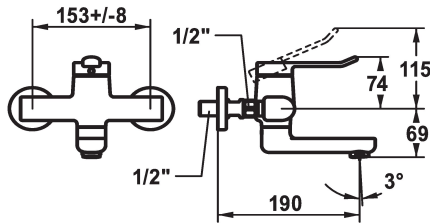

KWC VITA 2.0 Eengrepsmengkraan - Wastafel

Modell-Linie: VITA 2.0 | 11.512.102.000
Kranen | Eengreepkranen

KWC-No.

125218
chromeline, AD 153 +/- 8 mm, A 175

125219
chromeline, AD 153 +/- 8 mm, A 225

- * Eengrepsmengkraan
- * EcoProtect - waterbesparende inrichting
- * Draaibare uitloop 90°
- kan indien nodig met schroef vastgezet worden
- Neoperl® Perlator® laminar
- * OptimalSpace - Royale was- en werkomgeving

Projection_A

A190

A240

- * KWC veiligheidspatroon G 35 OP
- met keramische-schijventechniek
- debiet en temperatuur traploos instelbaar
- * Wandaansluitingen 1/2" x 1/2", niet afsluitbaar L 40 excentrisch 4 mm

Technical Data

A_Spout_Spray

5,8 l/min (3 bar)

Uitloop

draaibaar

Handling

bovenbediening

Kleurcode

A190

EnergyLabelCH

A

Connection measure

153+/-8

Material

Messing