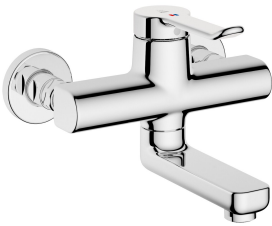

KWC VITA 2.0 Eengreepsmengkraan - Wastafel

Modell-Linie: VITA 2.0 | 11.512.102.000
Kranen | Eengreepkranen

KWC-No.

125218
chromeline, AD 153 +/- 8 mm, A 175

125219
chromeline, AD 153 +/- 8 mm, A 225

- * Eengreepsmengkraan
- * EcoProtect - waterbesparende inrichting
- * Draaibare uitloop 90°
- kan indien nodig met schroef vastgezet worden
- Neoperl® Perlator® laminar
- * OptimalSpace - Royale was- en werkomgeving

Projectie A

A190

A240

- * KWC veiligheidspatroom G 35 OP
- met keramische-schijventechniek
- debiet en temperatuur traploos instelbaar
- * Wandaansluitingen 1/2" x 1/2", niet afsluitbaar L 40 excentrisch 4 mm

Technical Data

Doorstroomhoeveelheid	5,8 l/min (3 bar)
Uitloop	draaibaar
Bediening	bovenbediening
Kleurcode	chromeline
Type installatie	Wandmontage
Kraan type	Hebelmischer
geluidsklasse	I
Projectie A	A190
Energielabel	A
Connection measure	153+/-8
Material	Messing