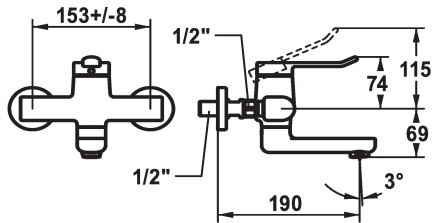

KWC VITA 2.0 Eengreepsmengkraan - Wastafel

Modell-Linie: VITA 2.0 | 11.512.102.000
Kranen | Eengreepkranen

KWC-No.

125218
chromeline, AD 153 +/- 8 mm, A 175

125219
chromeline, AD 153 +/- 8 mm, A 225

- * Eengreepsmengkraan
- * EcoProtect - waterbesparende inrichting
- * Draaibare uitloop 90°
- kan indien nodig met schroef vastgezet worden
- Neoperl® Perlator® laminar
- * OptimalSpace - Royale was- en werkomgeving

Projectie A

A190

A240

- * KWC veiligheidspatroom G 35 OP
- met keramische-schijventechniek
- debiet en temperatuur traploos instelbaar
- * Wandaansluitingen 1/2" x 1/2", niet afsluitbaar L 40 excentrisch 4 mm

Technical Data

Doorstroomhoeveelheid	5,8 l/min (3 bar)
Uitloop	draaibaar
Bediening	bovenbediening
Kleurcode	chromeline
Type installatie	Wandmontage
Kraan type	Hebelmischer
geluidsklasse	I
Projectie A	A190
Energielabel	A
Connection measure	153+/-8
Material	Messing