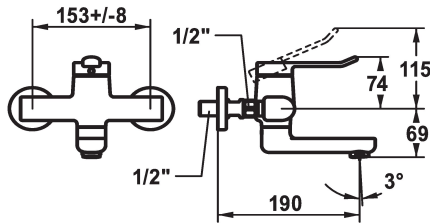

## KWC VITA 2.0 Mitigeur à levier - Lavabo

Modell-Linie: VITA 2.0 | 11.512.102.000  
Robinetteries | Robinets à monocommande

### KWC-No.

**125218**  
chromeline, AD 153 +/- 8 mm, A 175

**125219**  
chromeline, AD 153 +/- 8 mm, A 225

- \* Mitigeur à levier
- \* EcoProtect - économiseur d'eau
- \* Bec orientable 90°
- peut être fixé par vis en cas de besoin
- Neoperl® Perlator® jet laminaire

### Projection A

A190

A240

- \* OptimalSpace - un espace de lavage ou de travail généreux
- \* KWC cartouche de sécurité G 35 OP
- avec technique à disques céramique
- réglage de débit et de température continu
- \* Raccords sans pointeaux d'arrêt 1/2" x 1/2" L 40 excentrique 4 mm

### Données techniques

Débit
goulot
Commande
Code couleur
Type d'installation
Type de robinet
Groupe de bruit pour la robinetterie
Projection A
Label énergétique
Connexion mesure
Matière

5.8 l/min (3 bar)
orientable
commande par le haut
chromeline
Montage mural
Hebelmischer
I
A190
A
153+/-8
Laiton