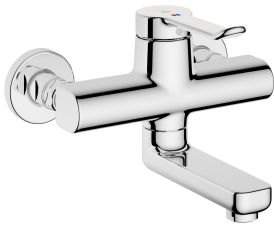

## KWC VITA 2.0 Mitigeur à levier - Lavabo

Modell-Linie: VITA 2.0 | 11.512.102.000  
Robinetteries | Robinets à monocommande

### KWC-No.

**125218**  
chromeline, AD 153 +/- 8 mm, A 175

**125219**  
chromeline, AD 153 +/- 8 mm, A 225

- \* Mitigeur à levier
- \* EcoProtect - économiseur d'eau
- \* Bec orientable 90°
- peut être fixé par vis en cas de besoin
- Neoperl® Perlator® jet laminaire

### Projection A

A190

A240

- \* OptimalSpace - un espace de lavage ou de travail généreux
- \* KWC cartouche de sécurité G 35 OP
- avec technique à disques céramique
- réglage de débit et de température continu
- \* Raccords sans pointeaux d'arrêt 1/2" x 1/2" L 40 excentrique 4 mm