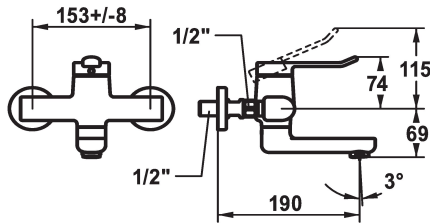

## KWC VITA 2.0 Mitigeur à levier - Lavabo

Modell-Linie: VITA 2.0 | 11.512.102.000  
Robinetteries | Robinets à monocommande

### KWC-No.

**125218**  
chromeline, AD 153 +/- 8 mm, A 175

**125219**  
chromeline, AD 153 +/- 8 mm, A 225

- \* Mitigeur à levier
- \* EcoProtect - économiseur d'eau
- \* Bec orientable 90°
- peut être fixé par vis en cas de besoin
- Neoperl® Perlator® jet laminaire

### Projection A

A190

A240

- \* OptimalSpace - un espace de lavage ou de travail généreux
- \* KWC cartouche de sécurité G 35 OP
- avec technique à disques céramique
- réglage de débit et de température continu
- \* Raccords sans pointeaux d'arrêt 1/2" x 1/2" L 40 excentrique 4 mm

### Données techniques

Débit
goulot
Commande
Code couleur
Type d'installation
Type de robinet
Groupe de bruit pour la robinetterie
Projection A
Label énergétique
Connexion mesure
Matière
teamNumber

5.8 l/min (3 bar)
orientable
commande par le haut
chromeline
Montage mural
Hebelmischer
I
A190
A
153+/-8
Laiton
0