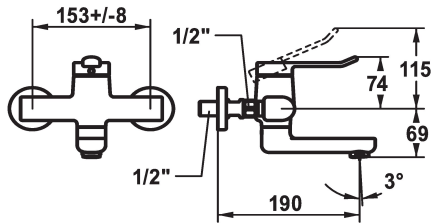

KWC VITA 2.0 Mitigeur à levier - Lavabo

Modell-Linie: VITA 2.0 | 11.512.102.000
Robinetteries | Robinets à monocommande

KWC-No.

125218
chromeline, AD 153 +/- 8 mm, A 175

125219
chromeline, AD 153 +/- 8 mm, A 225

- * Mitigeur à levier
- * EcoProtect - économiseur d'eau
- * Bec orientable 90°
- peut être fixé par vis en cas de besoin
- Neoperl® Perlator® jet laminaire

Projection A

A190

A240

- * OptimalSpace - un espace de lavage ou de travail généreux
- * KWC cartouche de sécurité G 35 OP
- avec technique à disques céramique
- réglage de débit et de température continu
- * Raccords sans pointeaux d'arrêt 1/2" x 1/2" L 40 excentrique 4 mm

Données techniques

Débit
goulot
Commande
Code couleur
Type d'installation
Type de robinet
Groupe de bruit pour la robinetterie
Projection A
Label énergétique
Connexion mesure
Matière

5.8 l/min (3 bar)
orientable
commande par le haut
chromeline
Montage mural
Hebelmischer
I
A190
A
153+/-8
Laiton