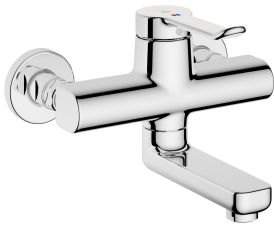

KWC VITA 2.0 Monomando - Lavabo

Modell-Linie: VITA 2.0 | 11.512.102.000
Griferías de lavabo | Grifo para lavabo

KWC-No.

125218
cromado, AD 153 +/- 8 mm, A 175

125219
cromado, AD 153 +/- 8 mm, A 225

- * Monomando
- * EcoProtect - dispositivo de ahorro de agua
- * Caño orientable 90°
- fijación con tornillo si es necesario
- Neoperl® Perlator® laminar
- * OptimalSpace - áreas de lavabo y de trabajo con dimensiones

Proyección A

A190

A240

- generosas
- * KWC cartucho de seguridad G 35 OP
- con tecnología de discos cerámicos
- caudal y temperatura regulables
- * Conexiones pared 1/2" x 1/2", no bloqueables L 40 excéntrica 4 mm

Datos técnicos

Caudal de salida	5,8 l/min (3 bar)
caño	freno rodillo
Operación	accionamiento superior
Código de color	chromeline
Tipo de instalación	Montaje a pared
Tipo de grifo	Hebelmischer
Grupo de ruido	I
Proyección A	A190
Etiqueta energética	A
Connection measure	153+/-8
Material	Latón