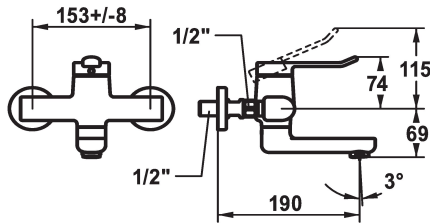

KWC VITA 2.0 Monomando - Lavabo

Modell-Linie: VITA 2.0 | 11.512.102.000
Griferías de lavabo | Grifo para lavabo

KWC-No.

125218
cromado, AD 153 +/- 8 mm, A 175

125219
cromado, AD 153 +/- 8 mm, A 225

- * Monomando
- * EcoProtect - dispositivo de ahorro de agua
- * Caño orientable 90°
- fijación con tornillo si es necesario
- Neoperl® Perlator® laminar
- * OptimalSpace - áreas de lavabo y de trabajo con dimensiones

Proyección A

A190

A240

- generosas
- * KWC cartucho de seguridad G 35 OP
- con tecnología de discos cerámicos
- caudal y temperatura regulables
- * Conexiones pared 1/2" x 1/2", no bloqueables L 40 excéntrica 4 mm

Datos técnicos

Caudal de salida	5,8 l/min (3 bar)
caño	freno rodillo
Operación	accionamiento superior
Código de color	chromeline
Tipo de instalación	Montaje a pared
Tipo de grifo	Hebelmischer
Grupo de ruido	I
Proyección A	A190
Etiqueta energética	A
Connection measure	153+/-8
Material	Latón